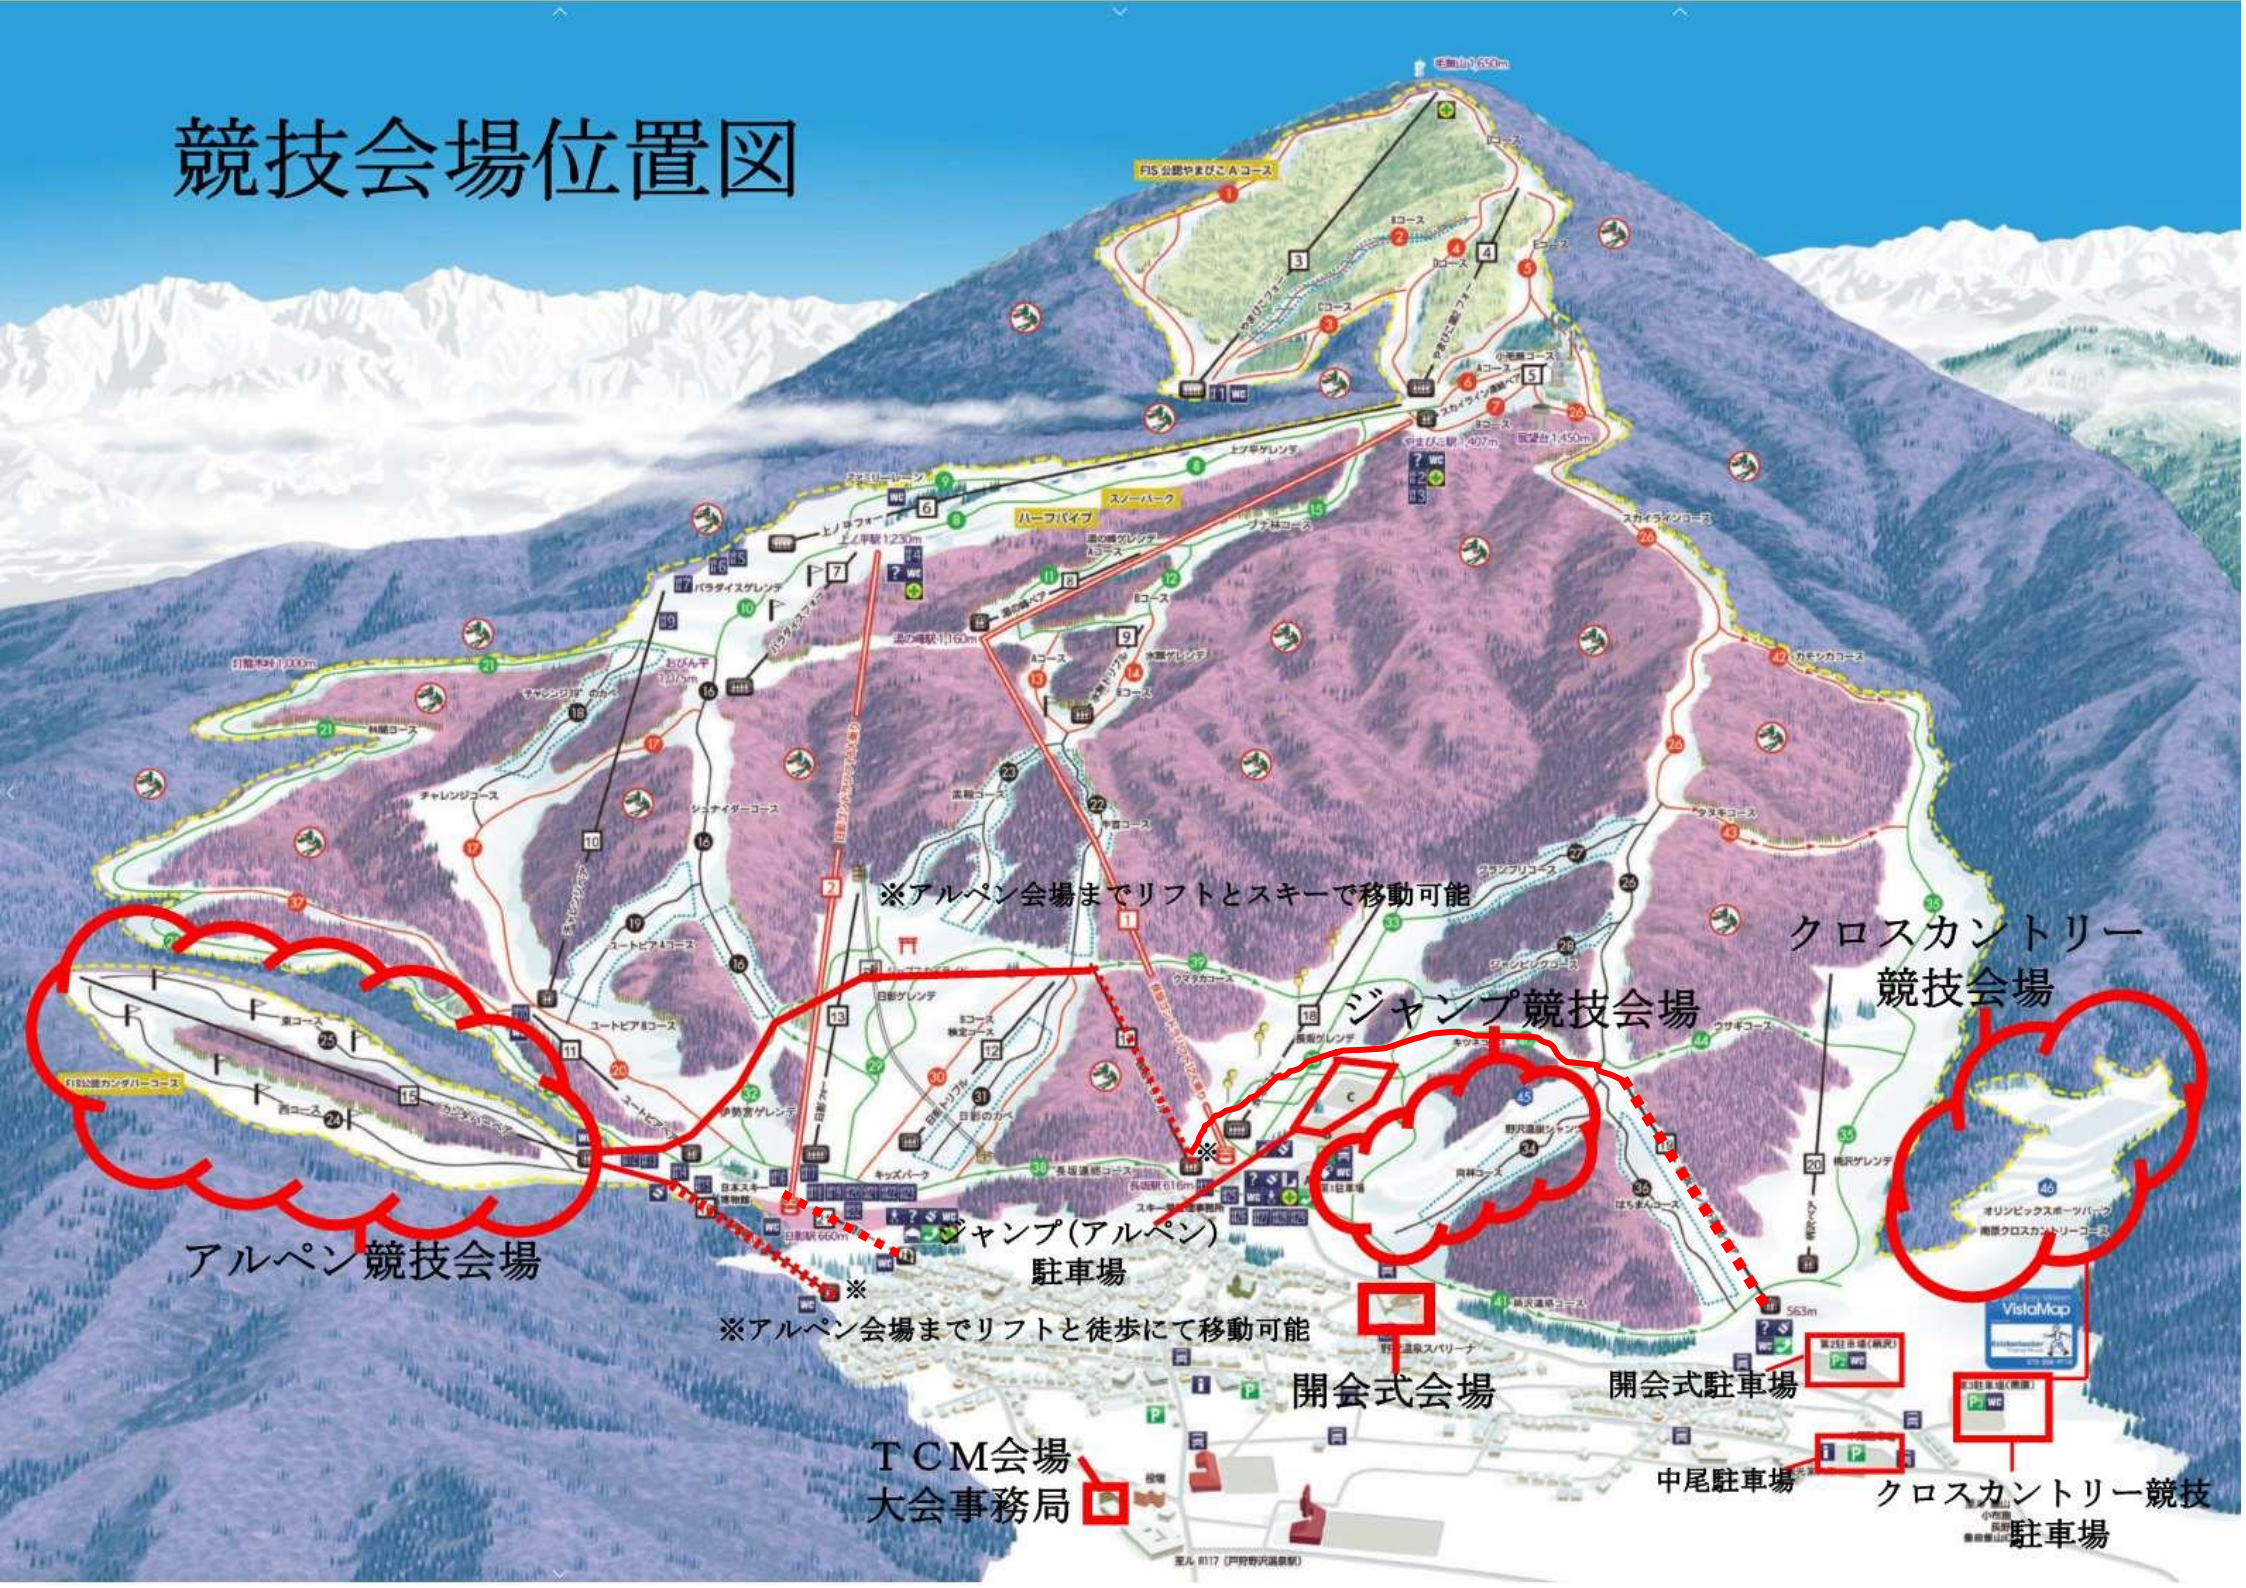

競技会場位置図

アルペン競技会場

ジャンプ(アルペン) 駐車場

ジャンプ競技会場

クロスカントリー 競技会場

※アルペン会場までリフトと徒歩にて移動可能

TCM会場
大会事務局

開会式会場

開会式駐車場

中尾駐車場

クロスカントリー競技 駐車場

※アルペン会場までリフトとスキーで移動可能

第2駐車場(新設)

第3駐車場(新設)

第4駐車場(新設)