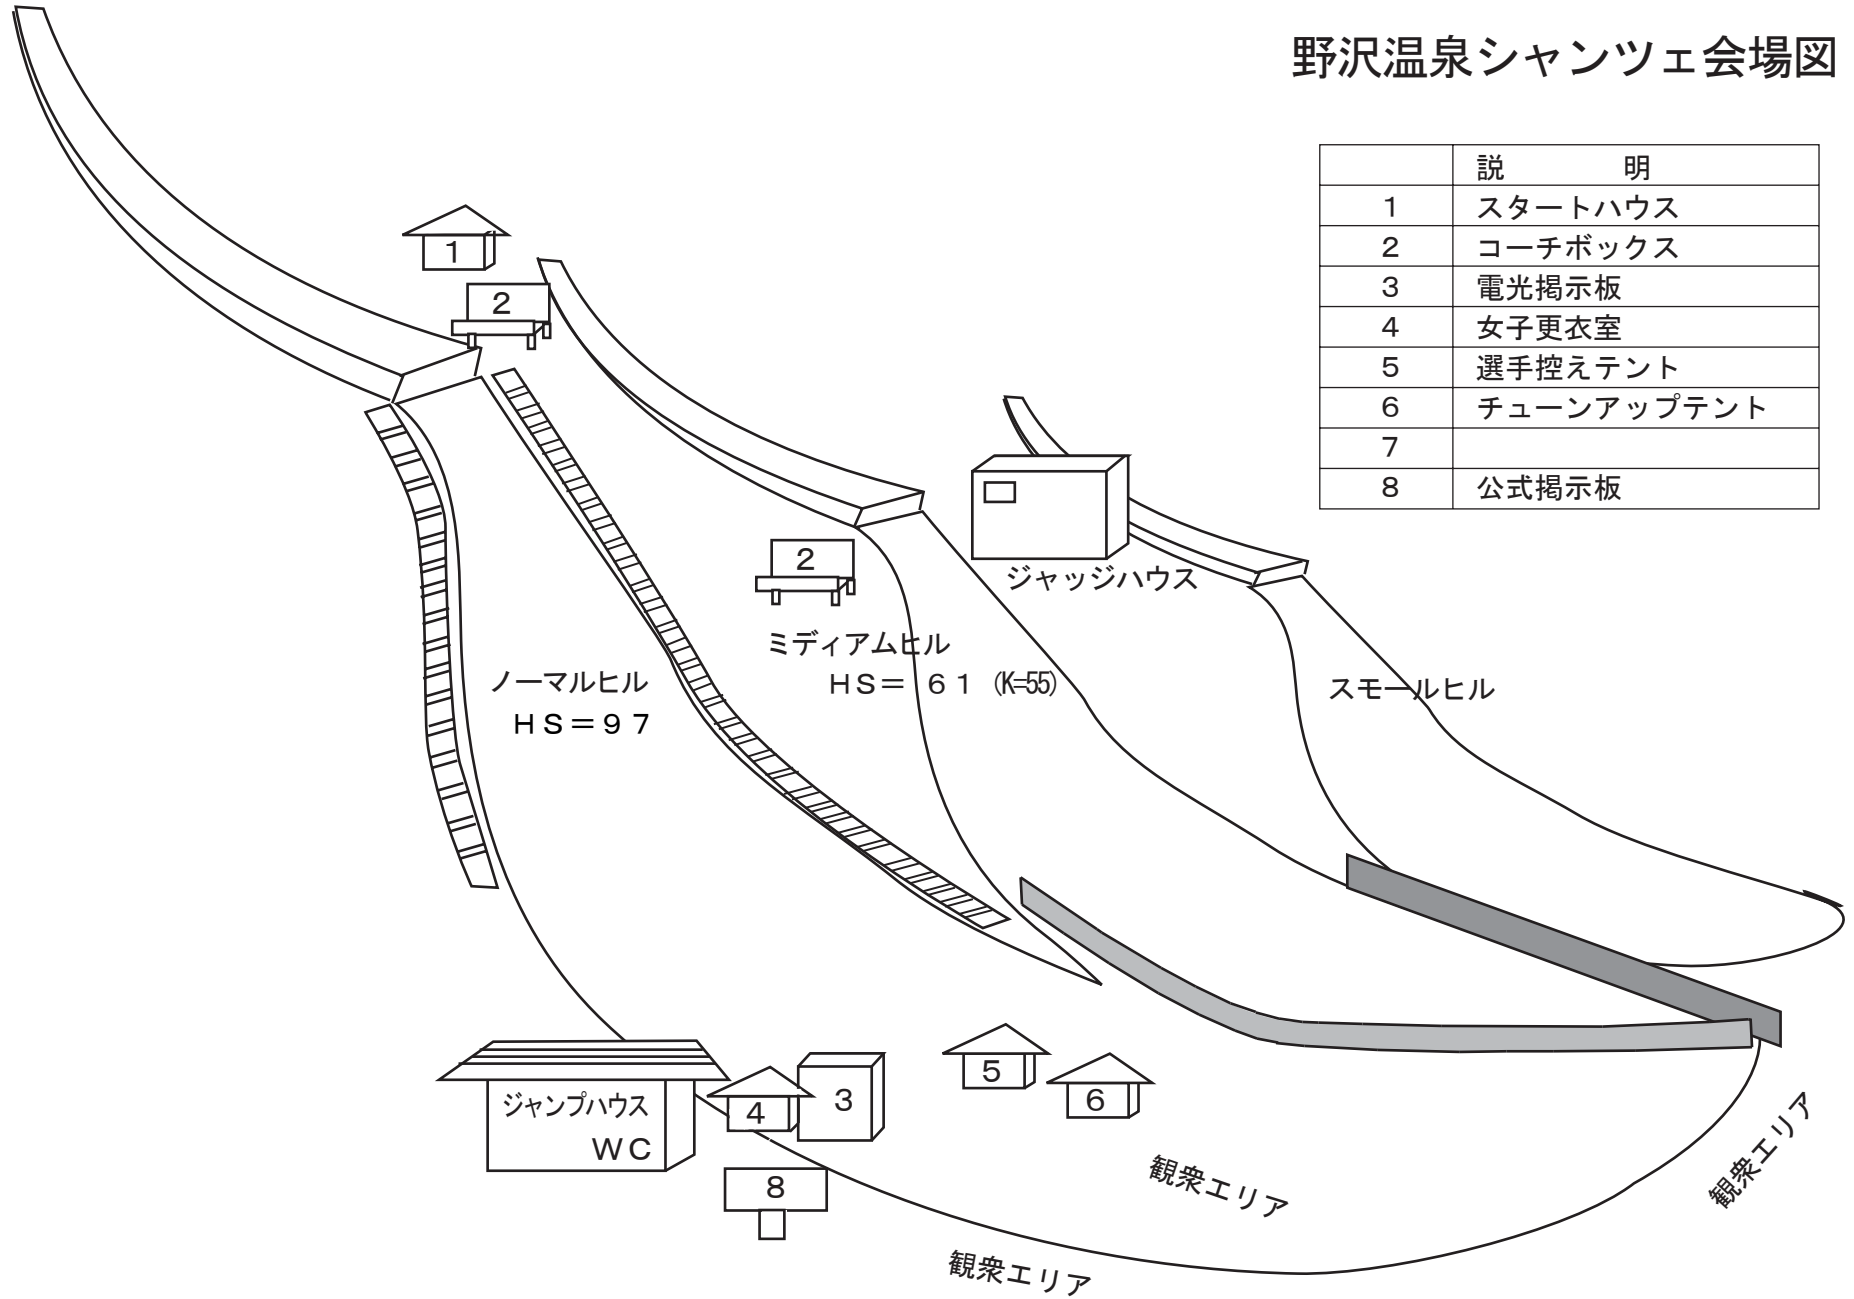

野沢温泉シャンツェ会場図

	説 明
1	スタートハウス
2	コーチボックス
3	電光掲示板
4	女子更衣室
5	選手控えテント
6	チューンアップテント
7	
8	公式掲示板

ノーマルヒル
HS=97

ミディアムヒル
HS=61 (K=55)

スモールヒル

ジャッジハウス

ジャンプハウス
WC

観衆エリア

観衆エリア

観衆エリア